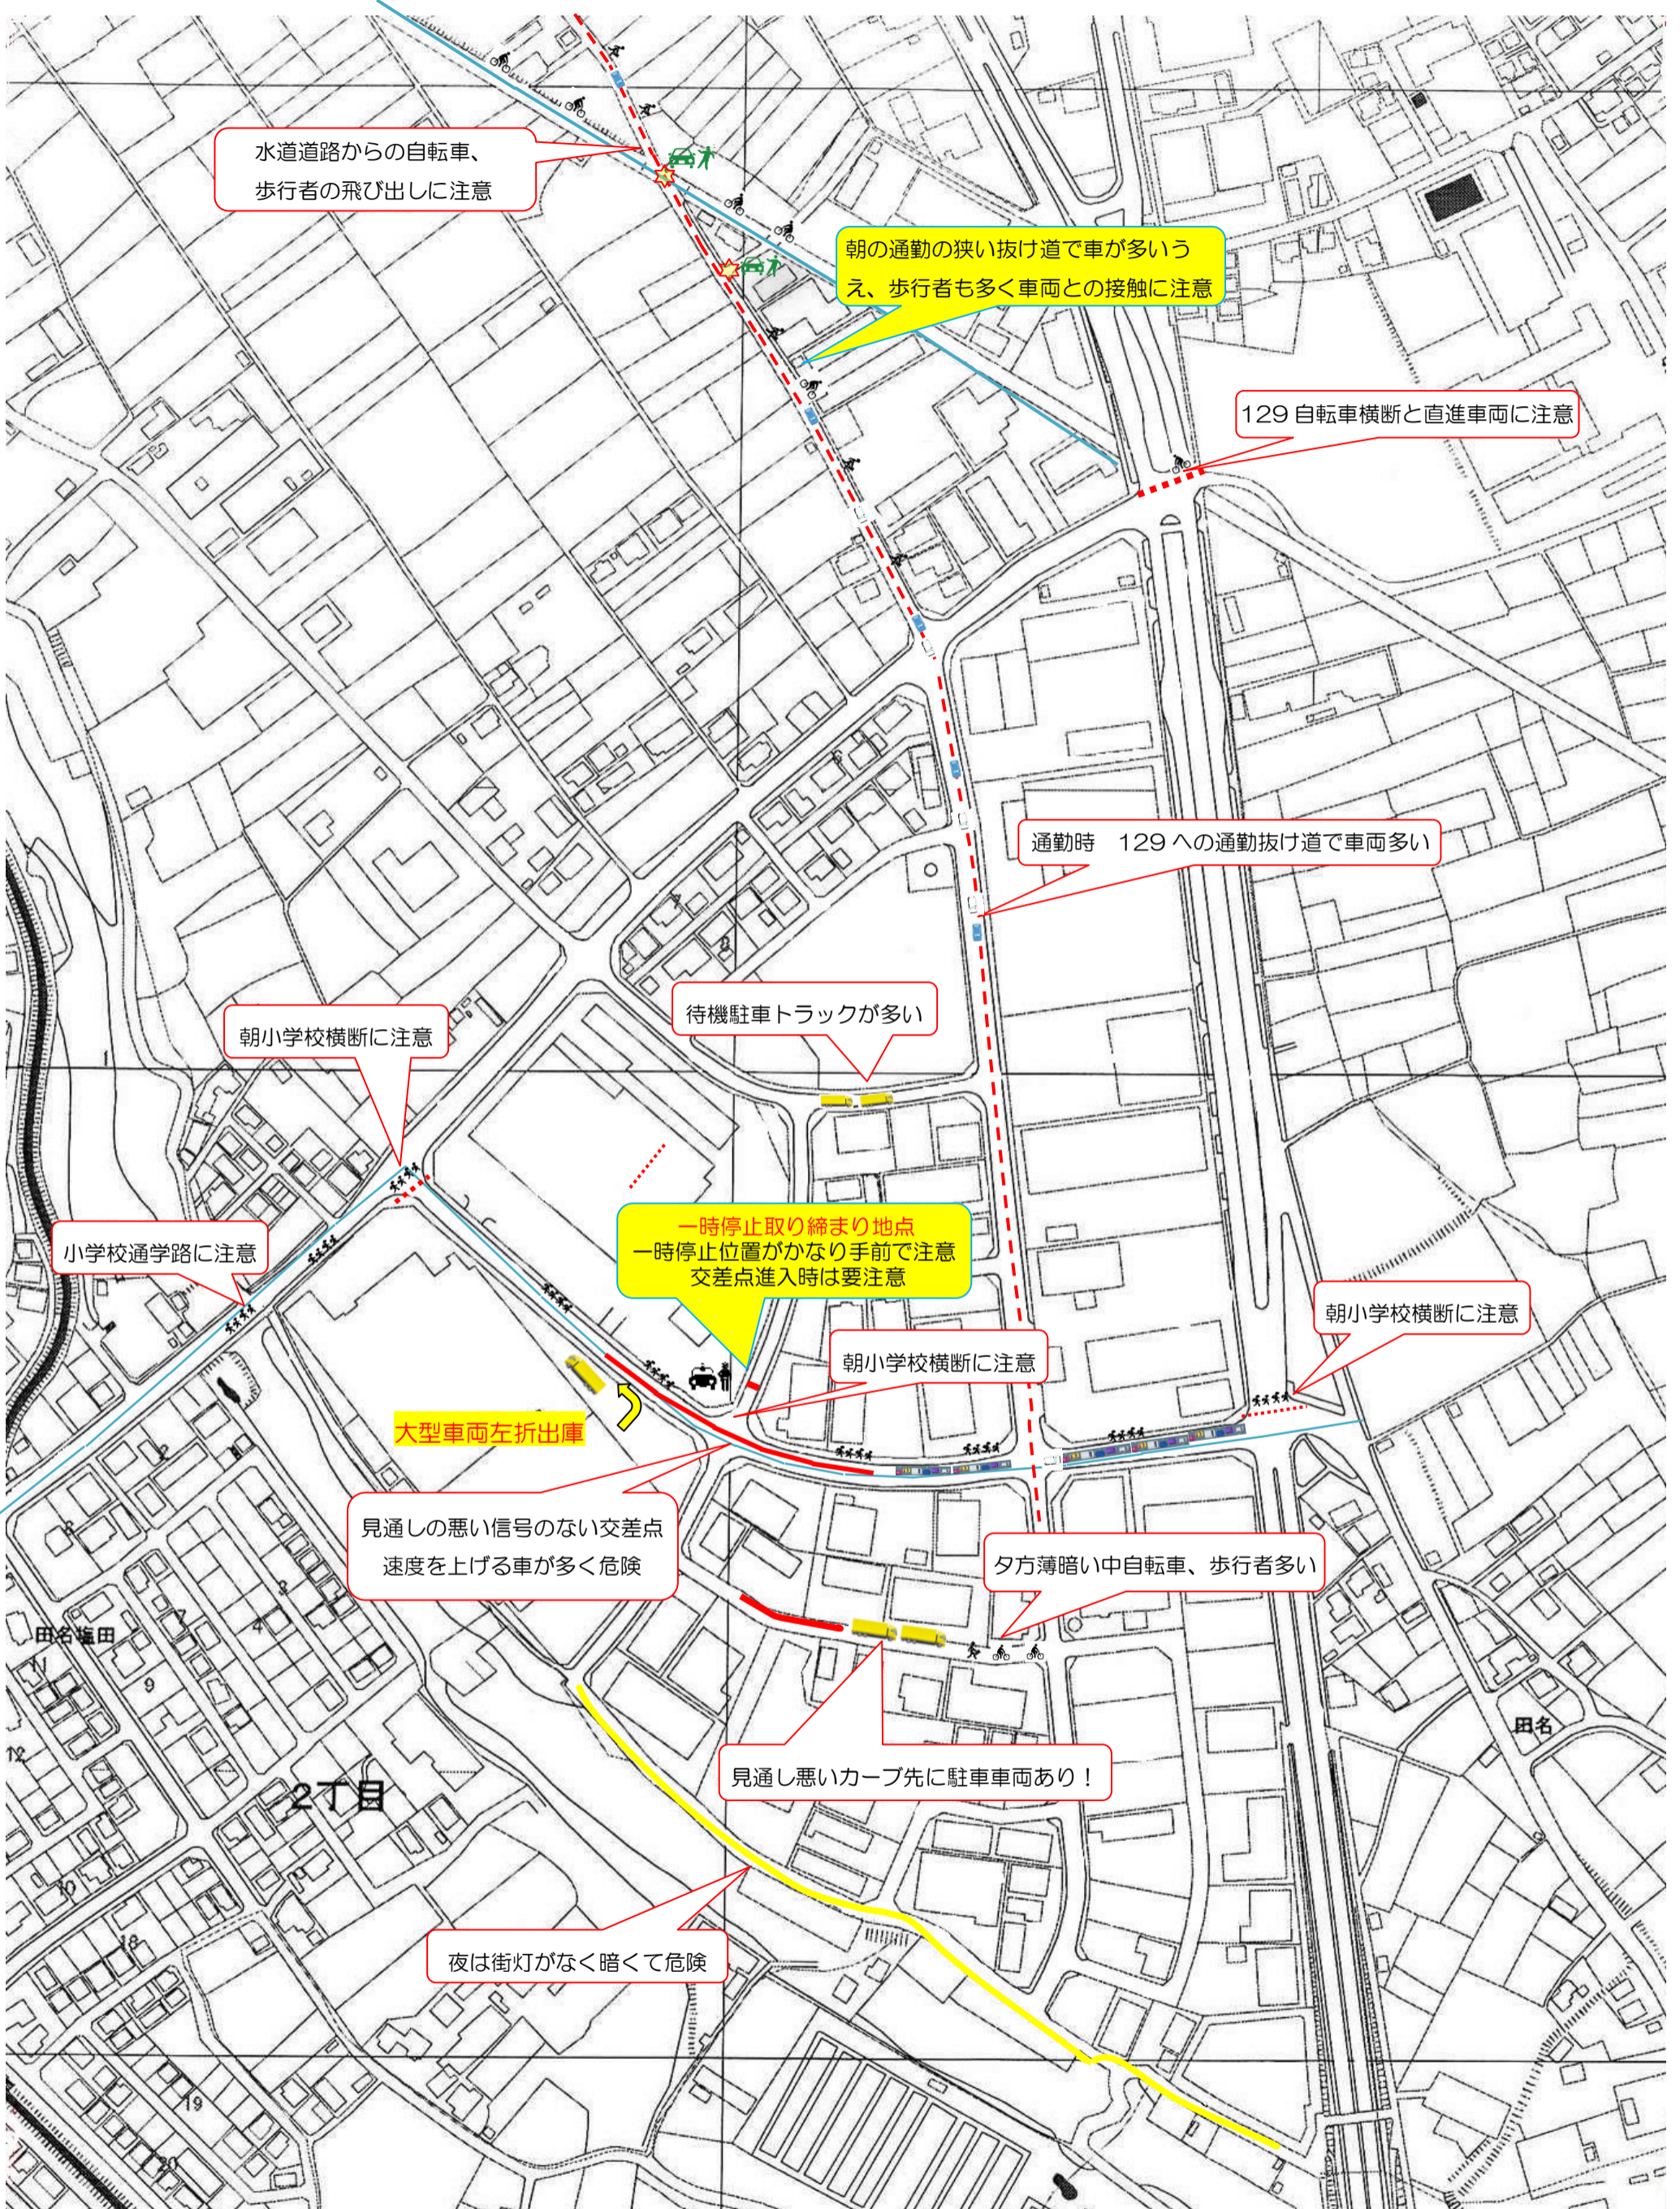

テクノパイル田名工業団地危険予知マップ

2022年1月更新

テクノパイル田名工業団地協議会交通委員会作成